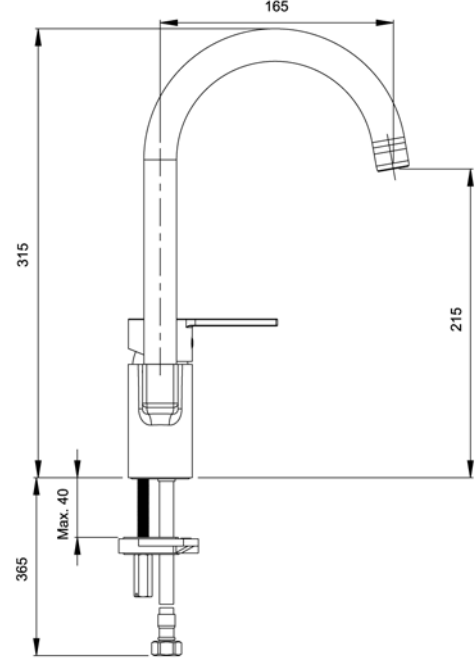

## İÇİNDEKİLER

Fuga.....	6
Viva .....	8
Scala .....	11
Ora.....	14
Punto 200.....	17
Tamamlayıcı Ürünler .....	19
Elduşu Takımları.....	21
Sürgülü Elduşu Takımları.....	22

Ürün Kodu	Teknik Özellikler	Fiyat (TL)*	Koli içi
A41056	Lavabo Bataryası	108	22
	<ul style="list-style-type: none"> <li>• Krom kaplama</li> <li>• Çıkış ucu uzunluğu: 105 mm.</li> <li>• Çıkış ucu yüksekliği: 85 mm.</li> <li>• Seramik diskli özel kartuş</li> </ul>		

Ürün Kodu	Teknik Özellikler	Fiyat (TL)*	Koli içi
A41057	Banyo Bataryası	140	10
	<ul style="list-style-type: none"> <li>• Krom kaplama</li> <li>• El duşu çıkışı G 1/2"</li> <li>• Duş kumandası kilitlemeli</li> <li>• Çıkış ucu uzunluğu: 167 mm.</li> <li>• Seramik diskli özel kartuş</li> </ul>		

## Fuga

**PUNTO+**

Ürün Kodu	Teknik Özellikler	Fiyat (TL)*	Koli içi
A41064	<b>Eviye Bataryası</b> <ul style="list-style-type: none"><li>• Krom kaplama</li><li>• Çıkış ucu uzunluğu: 165 mm.</li><li>• Çıkış ucu yüksekliği: 215 mm.</li><li>• Seramik diskli özel kartuş</li><li>• Döner borulu</li></ul>	126	8
A49139	<b>Fuga Set</b> <ul style="list-style-type: none"><li>• A41056 Lavabo bataryası</li><li>• A41057 Banyo bataryası</li><li>• A41064 Eviye bataryası</li></ul>	374	1