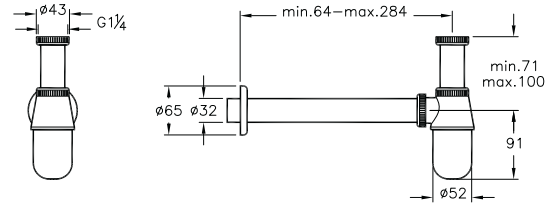

Tamamlayıcı Ürünler

PUNTO+

Ürün Kodu	Teknik Özellikler	Fiyat (TL)*	Koli içi
A41059	Ara Musluk • Krom kaplama • Ø 10 mm bakır boru veya G 3/8" rakor bağlantılarına uygun • Klasik açma kapama • Rakorsuz • Ø 65 mm rozet fiyata dahildir.	12	50
A41060	Ara Musluk • Krom kaplama • Ø 10 mm bakır boru veya G 3/8" rakor bağlantılarına uygun • Klasik açma kapama • Rakorsuz • Ø 65 mm rozet fiyata dahildir.	10	
A45150	Sifon • Krom kaplama • G1 1/4" çıkışlı • Metal taslıdır. • Lavabo sifon merkezi ile duvar arası min. 64 mm max. 284 mm'dir.	40	1

*Fiyatlara KDV dahil değildir.

- Bu ürünlerde tesisat ana girişine filtre takılması tavsiye edilir.
- Eczacıbaşı Yapı Gereçleri San. ve Tic. A.Ş.'nin ürünler ve teknik detaylarında değişiklik yapma hakkı saklıdır.
- Ürünlerin garanti süresi 5 yıldır.