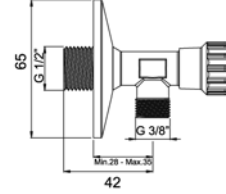

Tamamlayıcı Ürünler

PUNTO+

Ürün Kodu	Teknik Özellikler	Fiyat (TL)*	Koli içi
A41059	Ara Musluk • Krom kaplama • Ø 10 mm bakır boru veya G 3/8" rakor bağlantılarına uygun • Klasik açma kapama • Rakorsuz • Ø 65 mm rozet fiyata dahildir.	12	50
A41060	Ara Musluk • Krom kaplama • Ø 10 mm bakır boru veya G 3/8" rakor bağlantılarına uygun • Klasik açma kapama • Rakorsuz • Ø 65 mm rozet fiyata dahildir.	10	
A45150	Sifon • Krom kaplama • G1 1/4" çıkışlı • Metal taslıdır. • Lavabo sifon merkezi ile duvar arası min. 64 mm max. 284 mm'dir.	40	1

*Fiyatlara KDV dahil değildir.

- Bu ürünlerde tesisat ana girişine filtre takılması tavsiye edilir.
- Eczacıbaşı Yapı Gereçleri San. ve Tic. A.Ş.'nin ürünler ve teknik detaylarında değişiklik yapma hakkı saklıdır.
- Ürünlerin garanti süresi 5 yıldır.