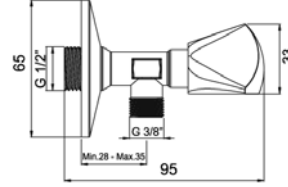

Tamamlayıcı Ürünler

PUNTO+

Ürün Kodu	Teknik Özellikler	Fiyat (TL)*	Koli içi
A41059	Ara Musluk • Krom kaplama • Ø 10 mm bakır boru veya G 3/8" rakor bağlantılarına uygun • Klasik açma kapama • Rakorsuz • Ø 65 mm rozet fiyata dahildir.	12	50
A41060	Ara Musluk • Krom kaplama • Ø 10 mm bakır boru veya G 3/8" rakor bağlantılarına uygun • Klasik açma kapama • Rakorsuz • Ø 65 mm rozet fiyata dahildir.	10	
A45150	Sifon • Krom kaplama • G1 1/4" çıkışlı • Metal taslıdır. • Lavabo sifon merkezi ile duvar arası min. 64 mm max. 284 mm'dir.	40	1

*Fiyatlara KDV dahil değildir.

- Bu ürünlerde tesisat ana girişine filtre takılması tavsiye edilir.
- Eczacıbaşı Yapı Gereçleri San. ve Tic. A.Ş.'nin ürünler ve teknik detaylarında değişiklik yapma hakkı saklıdır.
- Ürünlerin garanti süresi 5 yıldır.